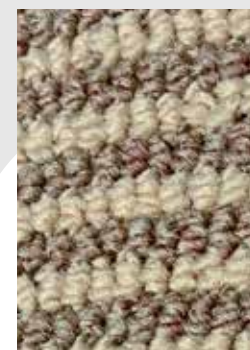

MOCHA-CREAM