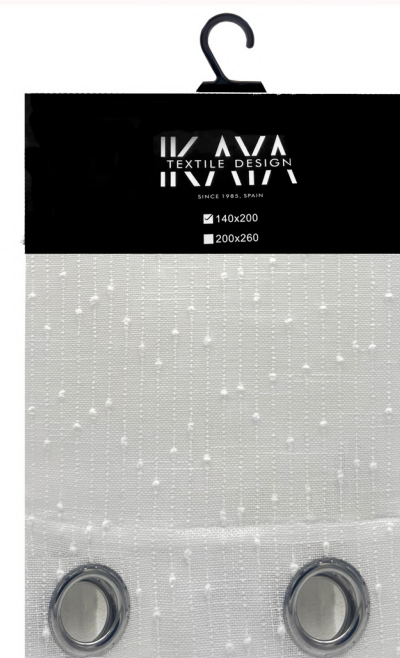

CORTINA CONFECCIONA

MEDIDAS DISPONIBLES

140X200

Aveiro
Coimbra
Faro
Oporto
Viseu

140X260

Lecce
Bologna
Pisa
Roma
Venecia

200X260

Todos los modelos

COLORES DISPONIBLES

COIMBRA