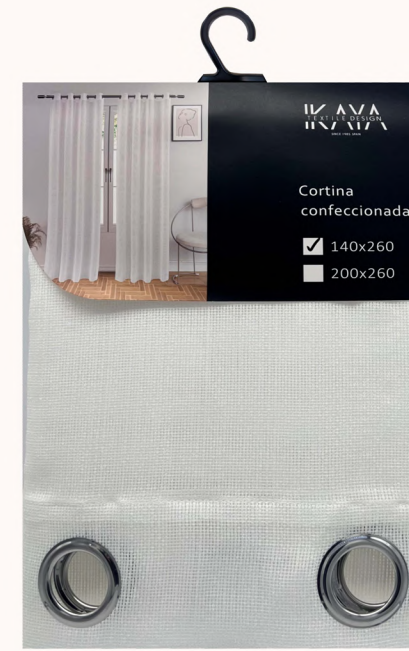

CORTINA CONFECCIONA

MEDIDAS DISPONIBLES

140X200

Aveiro
Coimbra
Faro
Oporto
Viseu

140X260

Lecce
Bologna
Pisa
Roma
Venecia

200X260

Todos los modelos

COLORES DISPONIBLES

PISA C/1