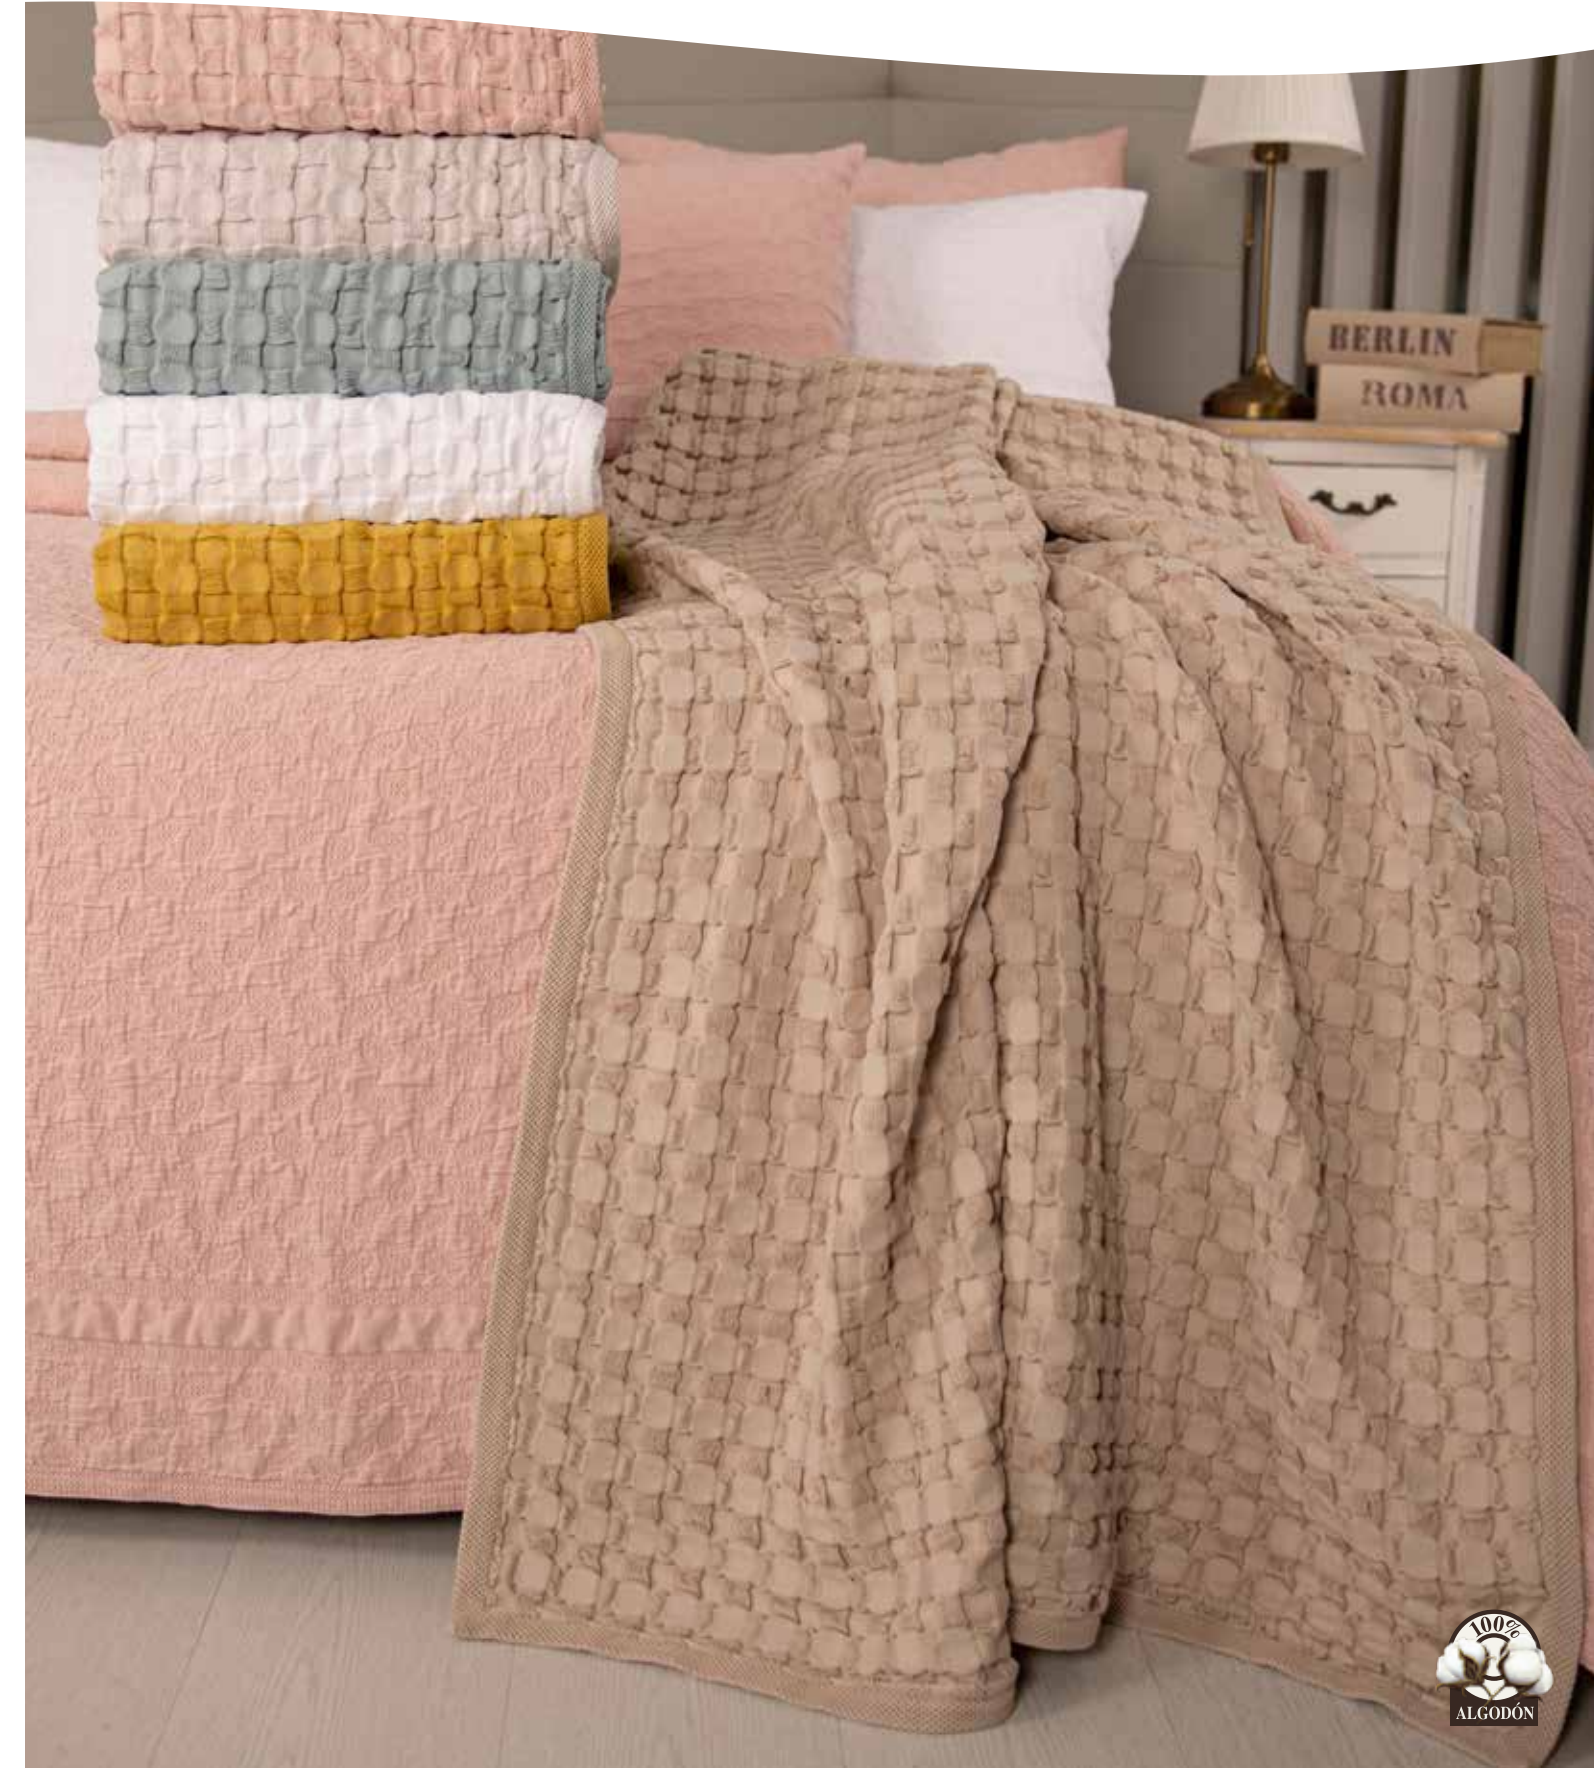

# PLAID IZAN 130 x 180 CM.

COLORES DISPONIBLES

C/41-Z Gris

C/130 Mostaza

C/161 Verde Mar

C/01 Blanco

C/36 Rosa

C/242 Tierra