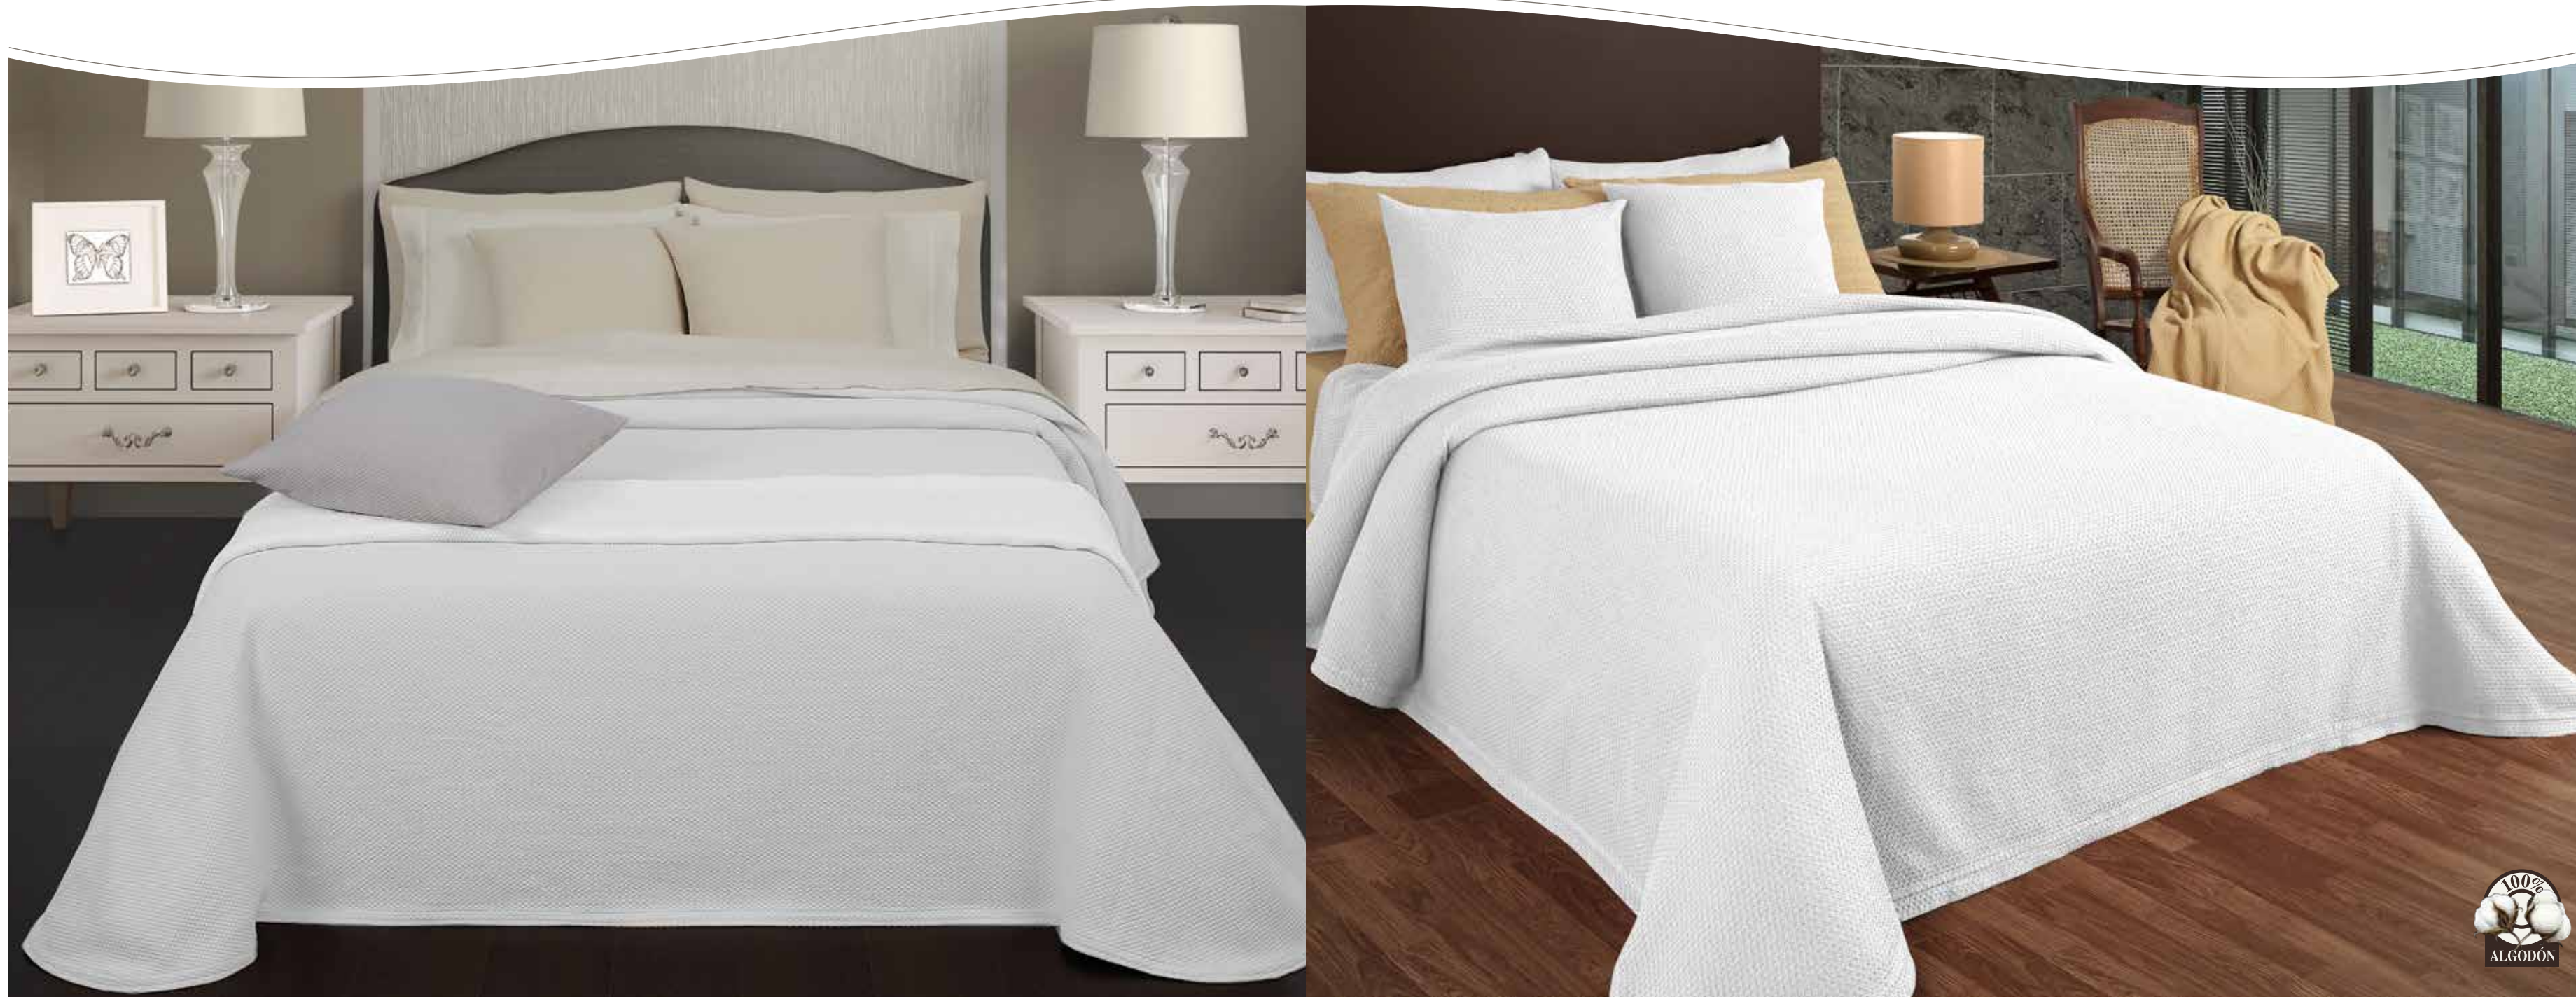

COLCHA TRIPOLI

COLORES DISPONIBLES

Labrado
Blanco 01
Beige 10

MEDIDAS DISPONIBLES 80% algodón / 20% poliéster

Cama de 90 cm 180x260 cm	Cama de 135 cm 230x260 cm	Cama de 180 cm 270x260 cm
Cama de 105 cm 200x260 cm	Cama de 150 cm 250x260 cm	

● Blanco 01
● Beige 10

COLCHA MARITSA

PLAIDS

FUNDAS DE COJÍN

COLORES DISPONIBLES

MEDIDAS DISPONIBLES

Cama de 90 cm 180x270 cm	Cama de 135 cm 240x270 cm	Cama de 180 cm 270x270 cm	Plaid 140x200 cm	Funda de Cojín 50x70 cm
Cama de 105 cm 200x270 cm	Cama de 150 cm 250x270 cm			

● Blanco 01 ● Verde Mar 161
● Beige 10 ● Rojo 96
● Gris 214