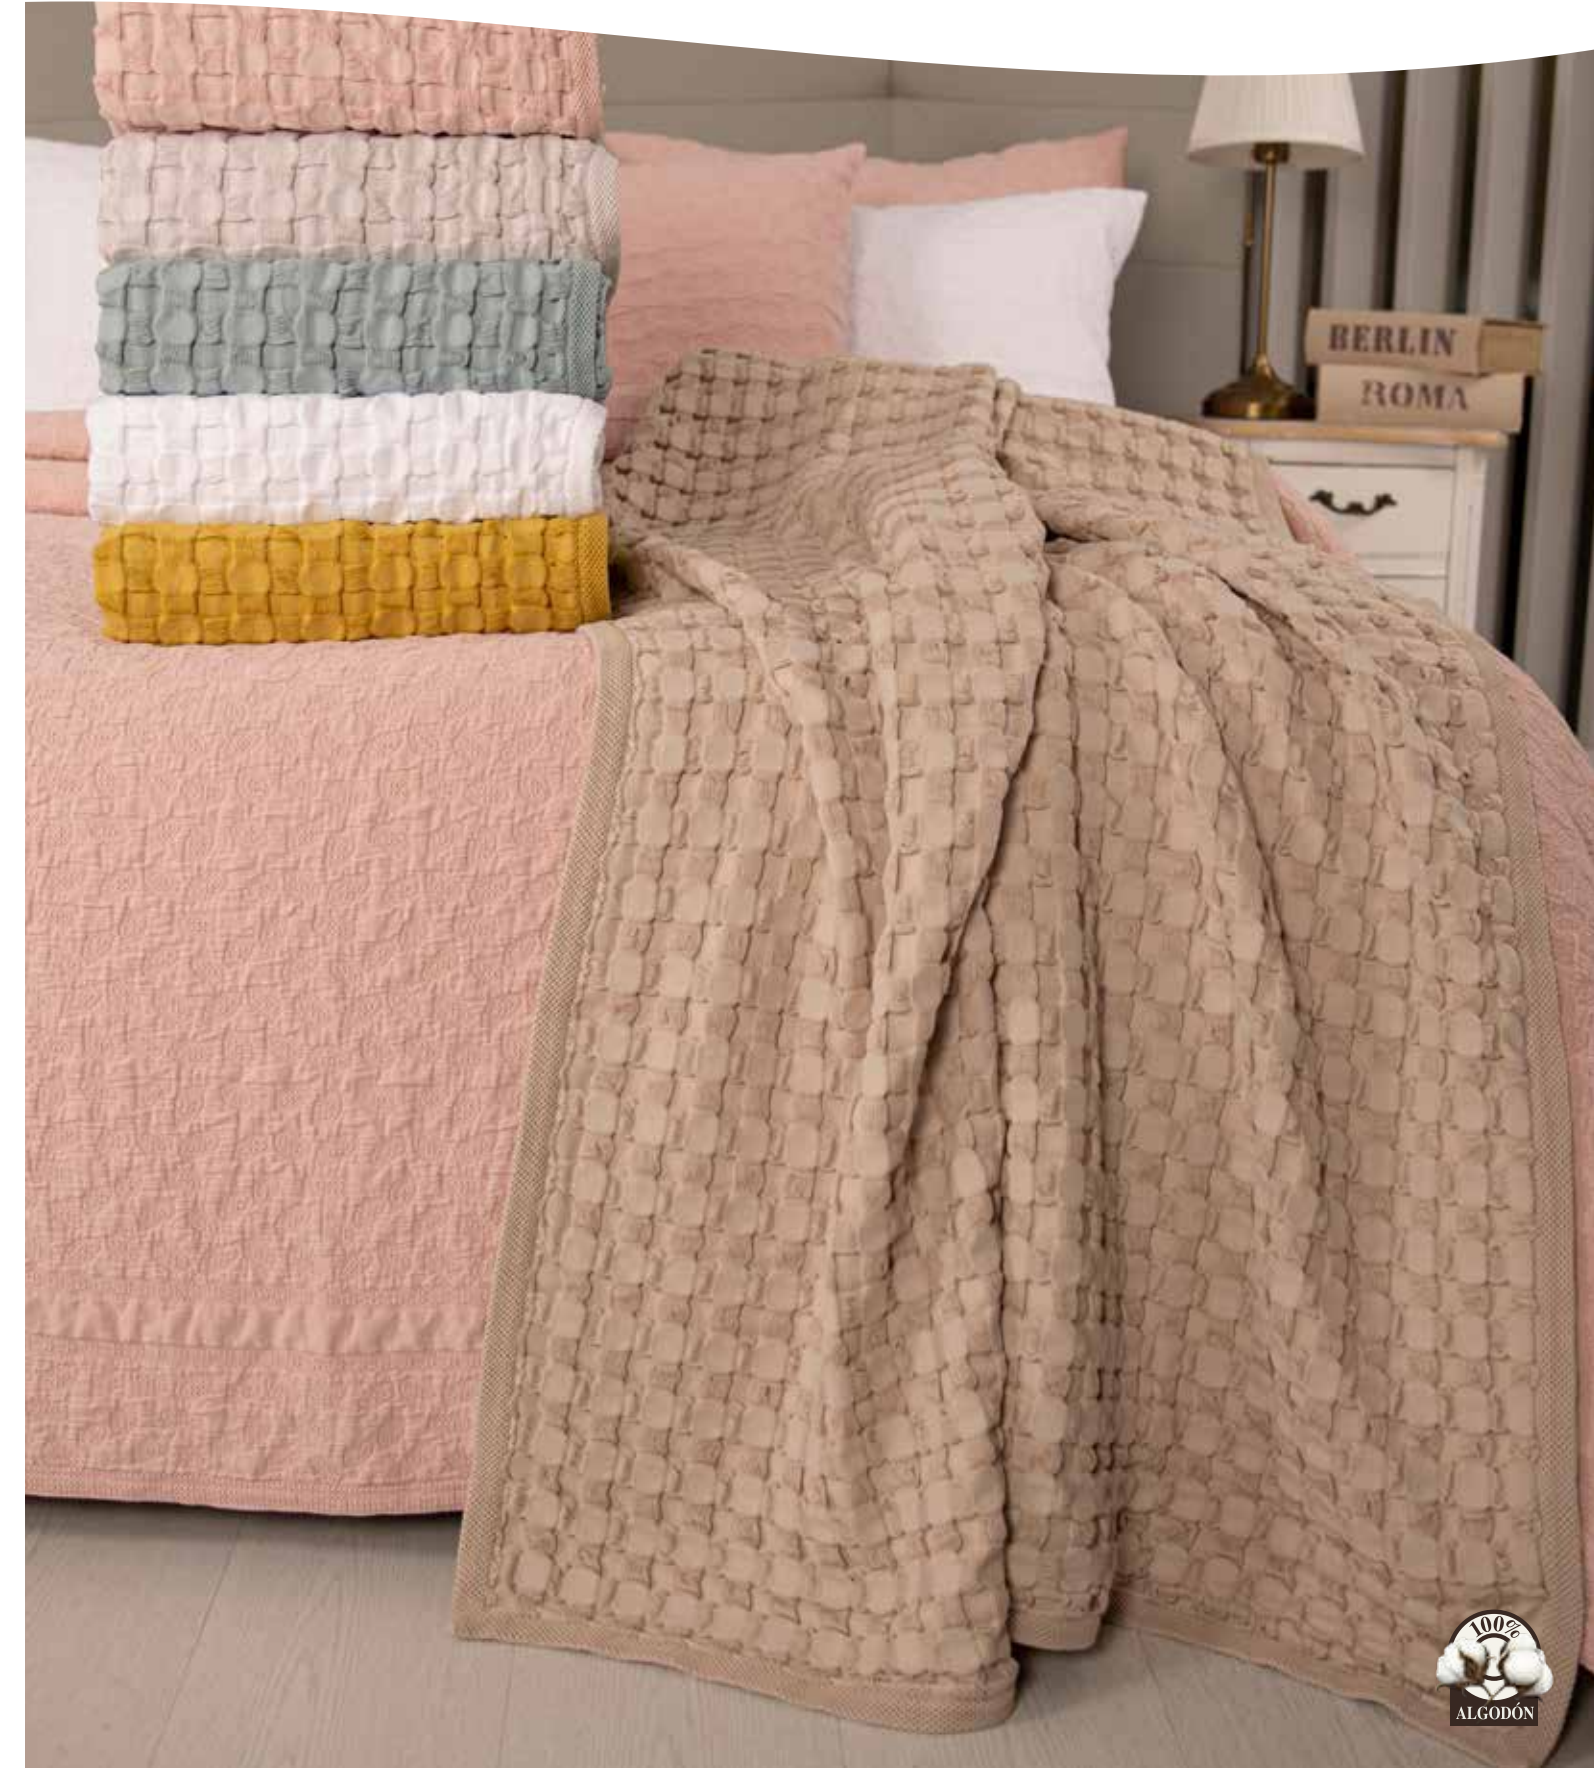

PLAID
IZAN 130 x 180 CM.

COLORES DISPONIBLES

C/41-Z Gris

C/130 Mostaza

C/161 Verde Mar

C/01 Blanco

C/36 Rosa

C/242 Tierra