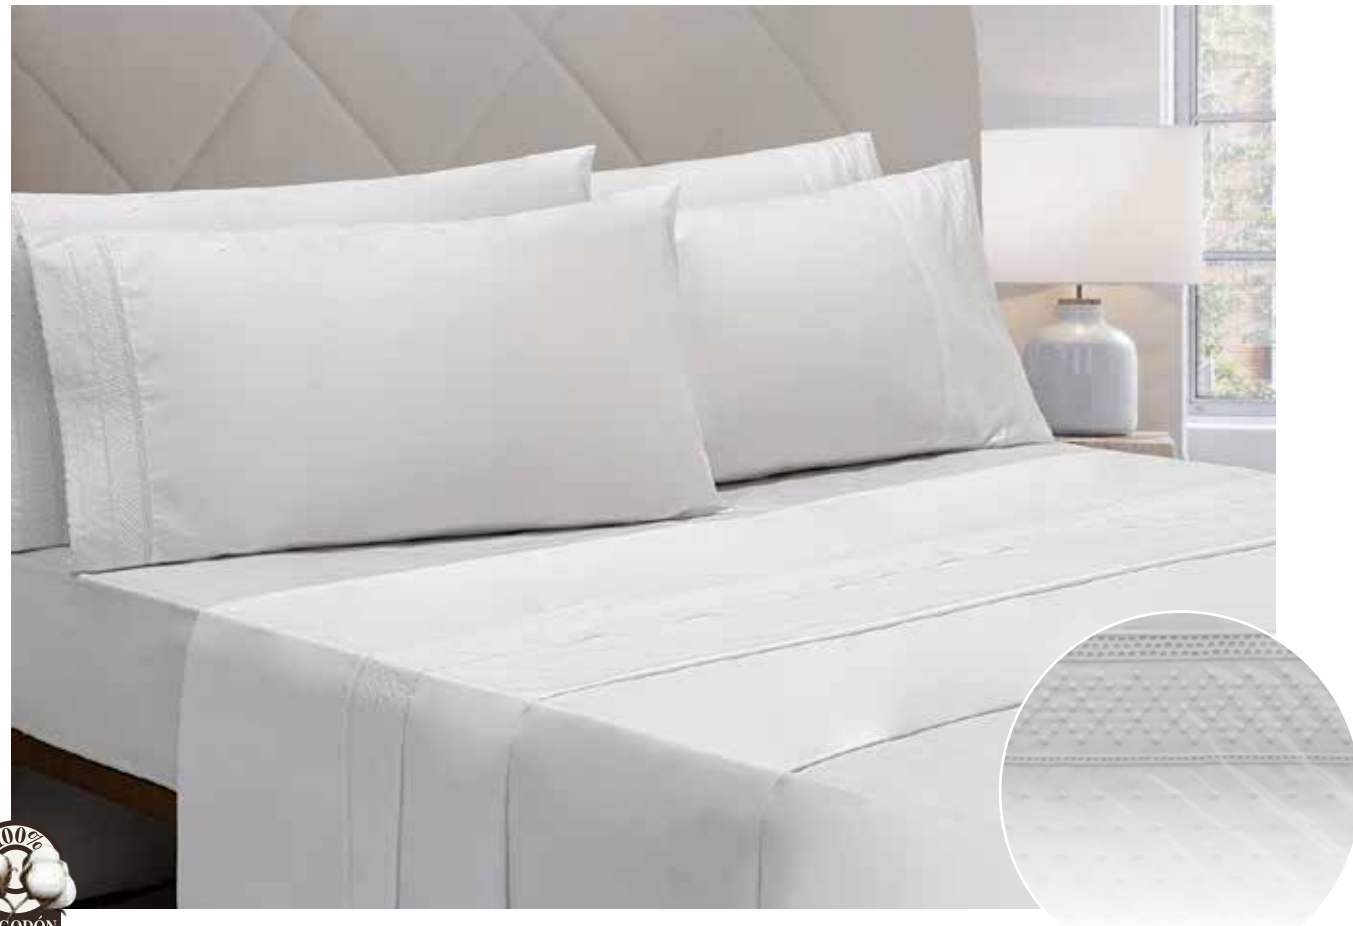

Ref. **BIANCA** 100% Algodón